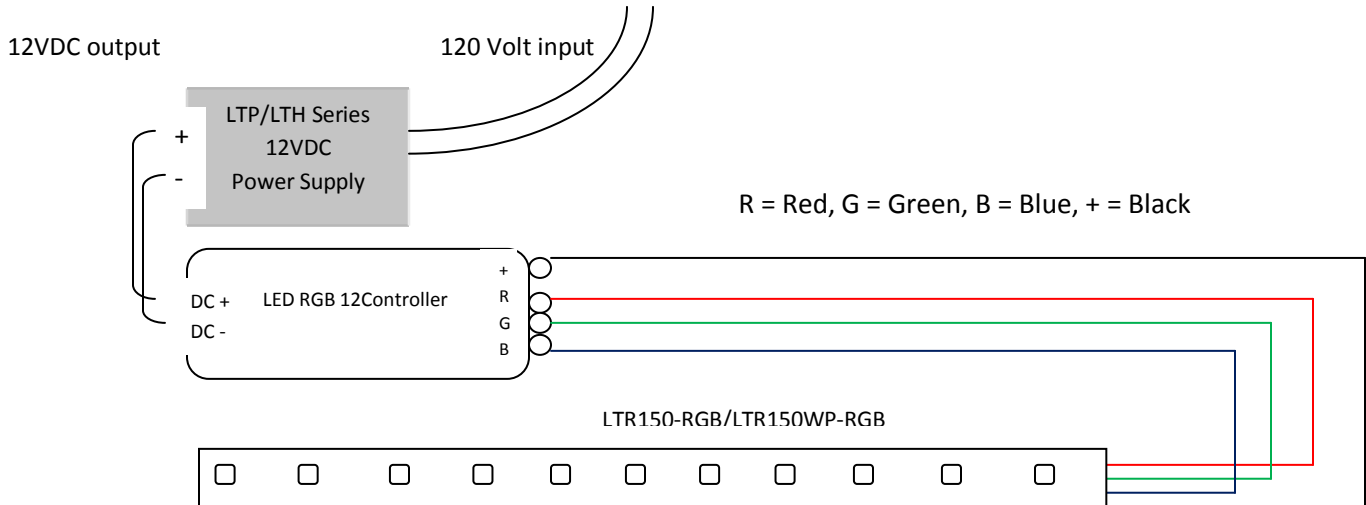

## Wiring diagram for 1- LTR150-RGB/LTR150WP-RGB